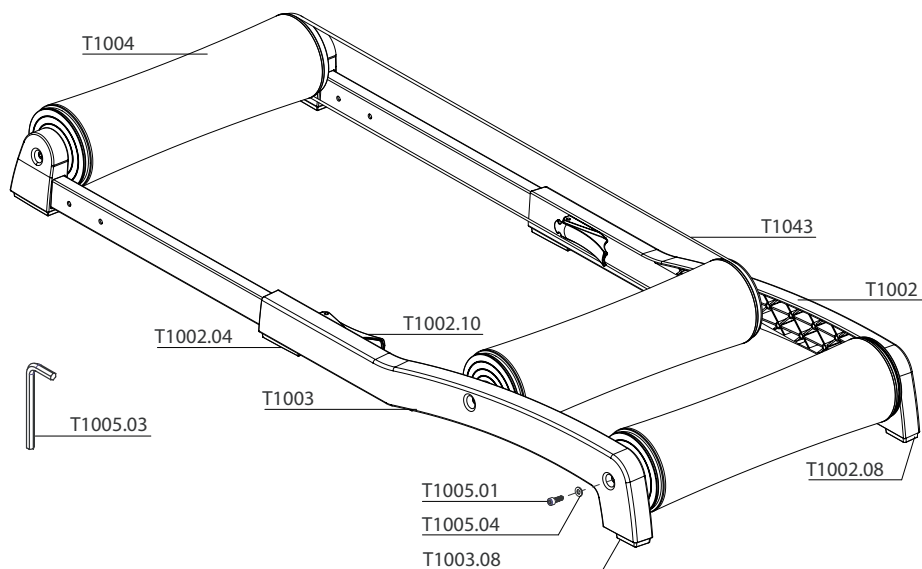

# Antares T1000

# Tacx

T1000.50

T1005

- T1000.50** Manual set Antares
- T1002** Frame Antares, left complete
- T1002.04** Rubber foot front, Antares
- T1002.08** Rubber foot back right, Antares
- T1002.10** Lever Antares/Galaxia
- T1003** Frame Antares, right complete
- T1003.08** Rubber foot back left, Antares
- T1004** Roller Antares/Galaxia, complete
- T1005** Fitting kit Antares/Galaxia
- T1005.01** Screw M6 x 16
- T1005.03** Allen Key 5 mm
- T1005.04** Ring M6
- T1043** Drive belt, silver